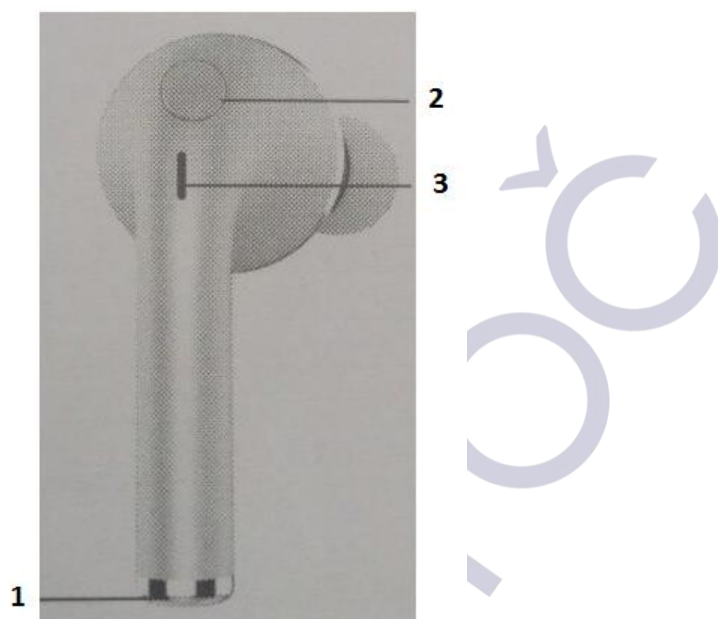

Moderní Hansfree Apshy

Popis:

1. Nabíjecí port
2. Tlačítko ON/OFF
3. Led indikátor

Upozornění a rady:

- Zařízení je určené pro pravé ucho
- Používejte a uchovávejte zařízení v pokojové teplotě
- Nevystavujte zařízení vlhku ani dešti
- Neházejte se zařízením, předejdete tím poškození způsobené pádem
- Nerozebírejte, neopravujte ani jinak nezasahujte do zařízení
- Nepoužívejte chemické přípravky pro čištění zařízení
- Při nabíjení používejte dodaný USB kabel a nabíječku s výstupním napětím DC5V
- Během nabíjení mějte zařízení pod dohledem na nehořlavém povrchu
- Pokud dojde k přehřátí kabelu/zařízení okamžitě odpojte nabíjecí kabel od zdroje napájení
- Nabíjení indikuje LED (3), které při nabíjení svítí červeně, po nabití světlo zhasne
- Nabíjení do plného nabití zařízení: 2 hodiny
- Před prvním použitím baterii plně nabijte
- Svěvolně neumísťujte zařízení do míst s vysokou teplotou – teplota vyšší než 60°C, oheň